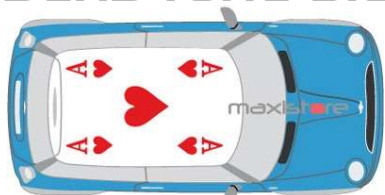

Deco Mini

Bande deco
€ 24,90 -
2 noir 11x100 cm
2 blanc 10x100 cm
ref : DM-001

€ 34,90 -
2 x 11x100 cm
2 x 10x100 cm
2 sticker J coopa
2 Sticker minicooper
couleur au choix (voir nuancier)
ref : DM-002

Sans fond blanc (tarif fond blanc 29€)

ref : DM-003
€ 39,90 -