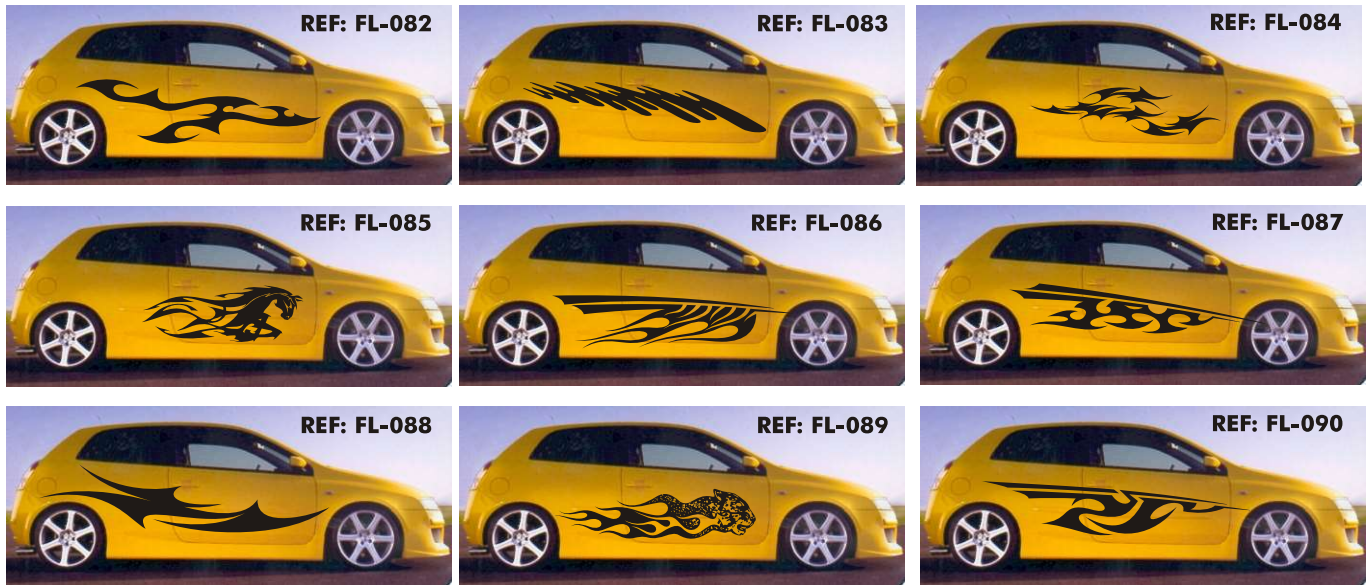

Pas de fond, pas de contour, vinyl pleine masse haute qualité.

**Kit lateral (2 cotés) - coloris au choix (voir nuancier)**  
*Taille adaptée à votre véhicule (à préciser à la commande) max 260cm*

Tarif: de 0 à 120cm :59€ / 120 à 180cm :69€ / 180-200cm :79€ / 200 à 220cm :89€ / 220 à 260cm :99€

Pas de fond, pas de contour, vinyl pleine masse haute qualité.

**Kit lateral (2 cotés) - coloris au choix (voir nuancier)**  
Taille adaptable à votre véhicule (à préciser à la commande) max 260cm

Tarif: de 0 à 120cm : 59€ / 120 à 180cm : 69€ / 180-200cm : 79€ / 200 à 220cm : 89€ / 220 à 260cm : 99€

Pas de fond, pas de contour, vinyl pleine masse haute qualité.

**Kit lateral (2 cotés) - coloris au choix (voir nuancier)**  
*Taille adaptée à votre véhicule (à préciser à la commande) max 260cm*

Tarif: de 0 à 120cm : 59€ / 120 à 180cm : 69€ / 180-200cm : 79€ / 200 à 220cm : 89€ / 220 à 260cm : 99€