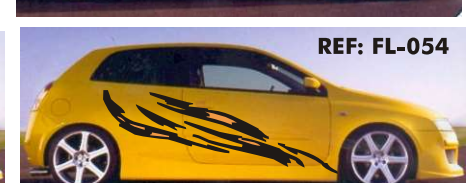

**Mode  
Fun  
Style**

**Kit lateral (2 cotés) - coloris au choix (voir nuancier)**  
*Taille adaptée à votre véhicule (à préciser à la commande) max 260cm*

Tarif: de 0 à 120cm :59€ / 120 à 180cm :69€ / 180-200cm :79€ / 200 à 220cm :89€ / 220 à 260cm :99€

Pas de fond, pas de contour, vinyl pleine masse haute qualité.

**Kit lateral (2 cotés) - coloris au choix (voir nuancier)**  
*Taille adaptée à votre véhicule (à préciser à la commande) max 260cm*

Tarif: de 0 à 120cm :59€ / 120 à 180cm :69€ / 180-200cm :79€ / 200 à 220cm :89€ / 220 à 260cm :99€