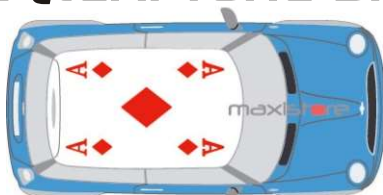

ref : DM-004
€ 39,90 -