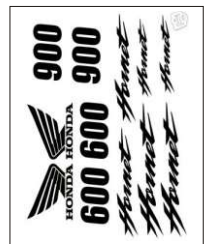

référence: KIT-006