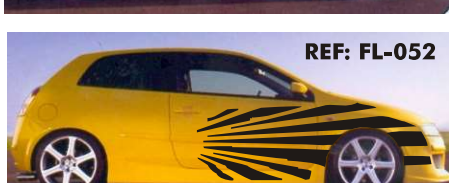

**Mode  
Fun  
Style**

**Kit lateral (2 cotés) - coloris au choix (voir nuancier)**  
*Taille adaptée à votre véhicule (à préciser à la commande) max 260cm*

Tarif: de 0 à 120cm :59€ / 120 à 180cm :69€ / 180-200cm :79€ / 200 à 220cm :89€ / 220 à 260cm :99€

Pas de fond, pas de contour, vinyl pleine masse haute qualité.

**Kit lateral (2 cotés) - coloris au choix (voir nuancier)**  
*Taille adaptée à votre véhicule (à préciser à la commande) max 260cm*

Tarif: de 0 à 120cm :59€ / 120 à 180cm :69€ / 180-200cm :79€ / 200 à 220cm :89€ / 220 à 260cm :99€