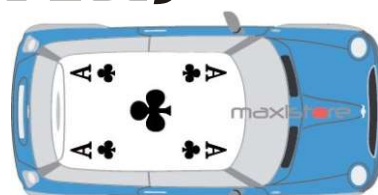

ref : DM-005
€ 39,90 -