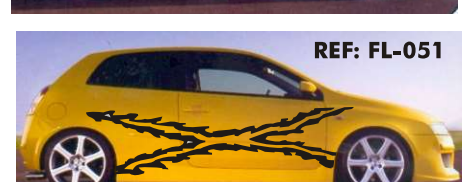

**Mode  
Fun  
Style**

**Kit lateral (2 cotés) - coloris au choix (voir nuancier)**  
*Taille adaptée à votre véhicule (à préciser à la commande) max 260cm*

Tarif: de 0 à 120cm :59€ / 120 à 180cm :69€ / 180-200cm :79€ / 200 à 220cm :89€ / 220 à 260cm :99€

Pas de fond, pas de contour, vinyl pleine masse haute qualité.

**Kit lateral (2 cotés) - coloris au choix (voir nuancier)**  
*Taille adaptée à votre véhicule (à préciser à la commande) max 260cm*

Tarif: de 0 à 120cm :59€ / 120 à 180cm :69€ / 180-200cm :79€ / 200 à 220cm :89€ / 220 à 260cm :99€