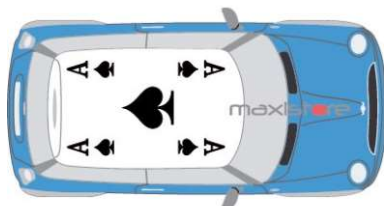

## Sans fond blanc (tarif fond blanc 29€)

ref : DM-003  
 € 39,90 -

ref : DM-004  
 € 39,90 -

ref : DM-005  
 € 39,90 -

ref : DM-006  
 € 39,90 -

ref : DM-007  
 € 59,90 -

gauche et droit  
 35x50 cm  
 ref : DR-001  
 € 13,90 -